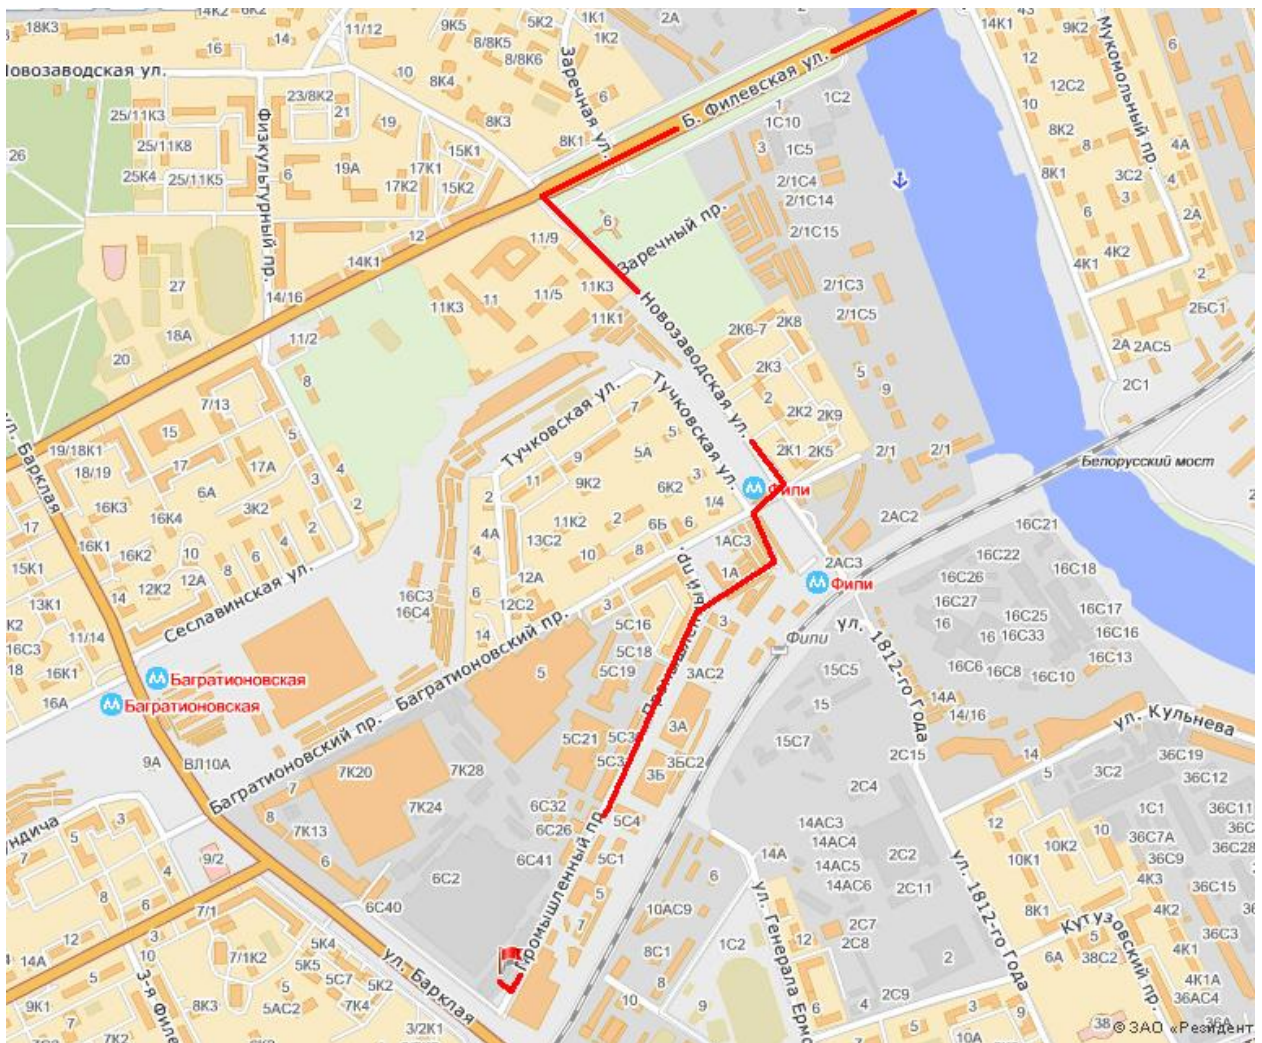

121087, Россия, Москва,
ул. Барклая, д.6 стр.3 оф.202
бизнес-центр «Барклай Плаза»
Телефон раб.: +7 495 937 16 50
Факс: +7 495 937 16 57

Схема проезда от Шелепихинского моста из центра, через м. Фили

Проезд к офису ATK – через промышленный проезд от м.Фили

Переезжаете Шелепихинский мост, после моста налево на Новозаводскую улицу, проезжаете м. Фили, сразу за метро направо на Багратионовский проезд и через 30 м. налево на Промышленный проезд. Далее все время прямо, через 600 метров с правой стороны будет семиэтажное здание серо-зеленого цвета (стеклянное) – ул. Барклая д.6 стр.3, Бизнес центр «Барклай Плаза». В холле на ресепшн пропускная система, предъявляете паспорт и говорите что вы в «Консультационную Группу ATK» вам выдадут пропуск, поднимаетесь на лифте на 2 этаж, из лифта налево в дверь и сразу направо по коридору, через 50 м. по правой стороне дверь - офис 202.